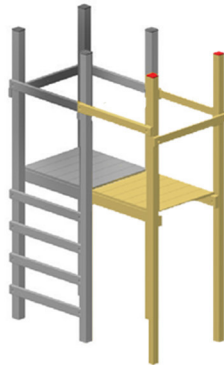

## Composition

- 2x Tower
- 1x Portique 3 agrès
- 1x Escarpe
- 1x Escalier
- 1x Toit 2 pans
- 1x Toboggan
- 1x Passerelle souple

## Composition

- 2x Tower
- 1x Mur d'escalade
- 1x Portique 3 agrès
- 1x Plan incliné
- 1x Escalier
- 1x Toit 2 pans
- 1x Toboggan
- 1x Passerelle

**CHOISISSEZ PARMIS NOS KITS  
ET CRÉEZ UN JEU PERSONNALISÉ !**

**KIES UIT ONZE KITS EN MAAK UW EIGEN ONTWERP  
EEN GEPERSONALISEERDE COMBINATIE!**

**TOWER**  
REF : MT-01  
100x100x290cm

**BIG TOWER**  
REF : MT-02  
100x100x290cm

**PARAPET**  
REF : MT-03  
70x80cm