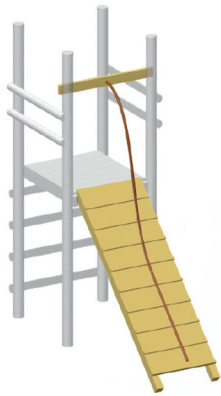

PLAN INCLINÉ

REF : MT-10