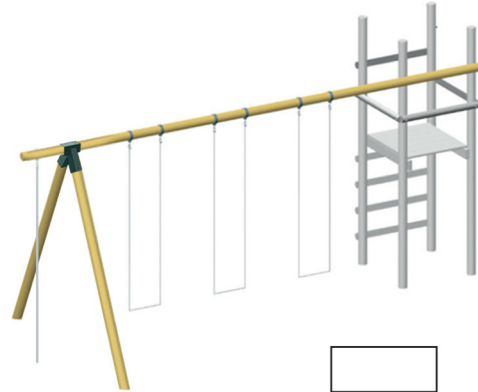

## Composition

- 2x Tower
- 1x Mur d'escalade
- 1x Portique 3 agrès
- 1x Plan incliné
- 1x Escalier
- 1x Toit 2 pans
- 1x Toboggan
- 1x Passerelle

**CHOISISSEZ PARMIS NOS KITS  
ET CRÉEZ UN JEU PERSONNALISÉ !**

**KIES UIT ONZE KITS EN MAAK UW EIGEN ONTWERP  
EEN GEPERSONALISEERDE COMBINATIE!**

**TOWER**  
REF : MT-01  
100x100x290cm

**BIG TOWER**  
REF : MT-02  
100x100x290cm

**PARAPET**  
REF : MT-03  
70x80cm

**MUR D'ESCALADE**  
REF : MT-04  
200x100cm

**Portique 3 agrès**

REF : MT-05  
220x360x250cm

**Portique 4 agrès**

REF : MT-06

**POTERNE**  
REF : MT-07

**PIGNON**  
REF : MT-07-1

**ESCARPE**  
REF : MT-08